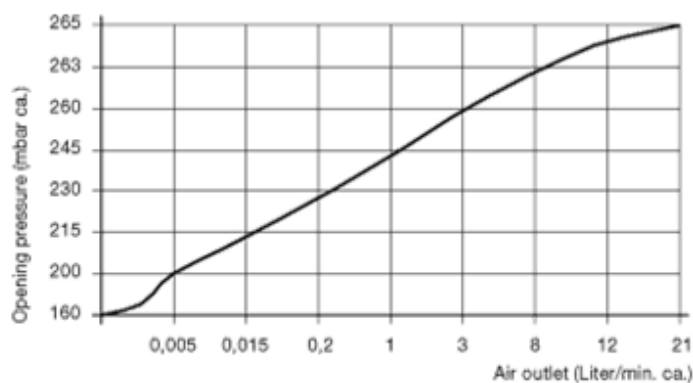

Varenummer: 20881M1415200MSM
Beskrivelse: E+G
Udluftningsventil, - M14x1.5

Mål

A/F - NV	= 22.5
d2	= 20
d3	= 22
e	= 23.5
Gevind d1	= M14x1.5
l1	= 8.5
l2	= 11.5
l3	= 26.5