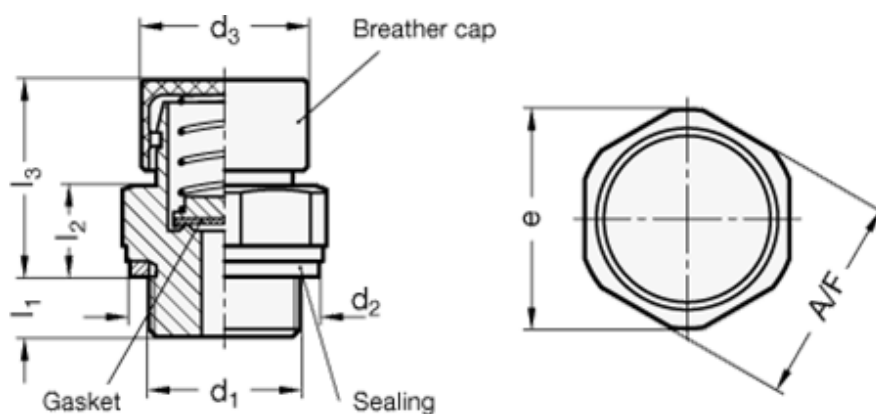

Varenummer: 20881M1415200MSM
Beskrivelse: E+G
Udluftningsventil, - M14x1.5

Mål

A/F - NV	= 22.5
d2	= 20
d3	= 22
e	= 23.5
Gevind d1	= M14x1.5
l1	= 8.5
l2	= 11.5
l3	= 26.5